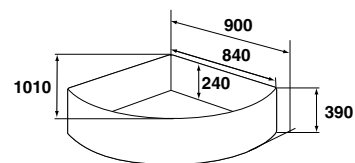

Getöntes Glas

Art.-Nr.
982-25

Art.-Nr.
982-01