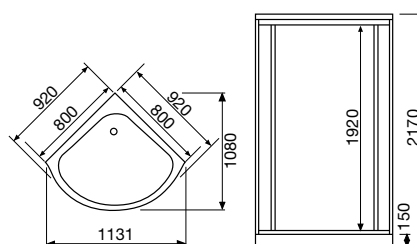

Unsere Duschkabinen sind erhältlich mit tiefen, sowie hohen Duschtassen-/wannen.

6106 Dampfdusche

Dampfdusche 6106 ist eine kleinere Variante von der Dampfdusche 6116. Mit allen extras wie Bluetooth für MP3-Musik.

Dampfdusche 6106 ist ausgestattet mit Massagebrause, Fußmassage, Körperdüsen, große Kopfbrause, Schwedische MORA Thermostat, Radio, Bluetooth, LED-Anzeige mit Softkeys, Deckenleuchte LED, Farbwechsel-LED-Lampe an der Rückwand, Duftbehälter, Ventilator, Sitzgelegenheit, Spiegel, Ablagen, getöntes Sicherheitsglas und abnehmbare Frontschürze. (1 Phase, 16 Amp)

Art.-Nr.
6106

Preis
1398,- €

Alle Preise exklusive MwSt.
Zzgl. Versandkosten