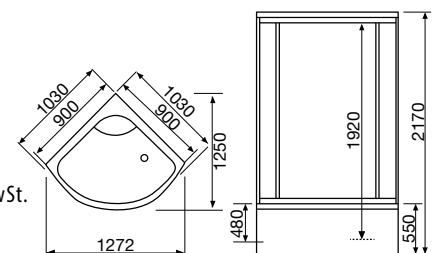

Art.-Nr.
6026

Preis
949,- €

Alle Preise exklusive MwSt.
Zzgl. Versandkosten