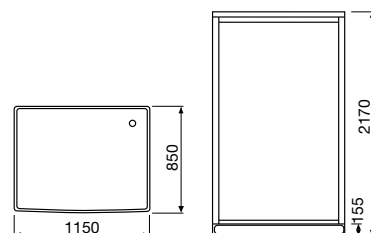

6030 Wellness - Dusche

Unsere "Kleine" alles in einem Dusche mit einer rechteckiger Form, bietet Ihnen eine wahlweise Wasserverteilung über die grosse Kopfbrause, 6 verstellbaren Körperdüsen oder durch die funktionelle und elegante Handbrause.

Wellness - Dusche 6030 ist ausgestattet mit Massagebrause, Körperdüsen, große Kopfbrause, Schwedische MORA Thermostat, Radio, LED-Anzeige mit Softkeys, Deckenleuchte LED, Sitzgelegenheit, Spiegel, Ablage, getöntes Sicherheitsglas und abnehmbare Frontschürze.

Art.-Nr.
6030

Preis
989,- €

Alle Preise exklusive MwSt.
Zzgl. Versandkosten