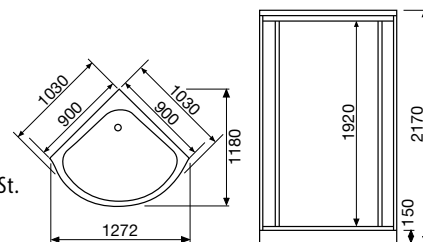

Art.-Nr.
6015

Preis
849,- €

Alle Preise exklusive MwSt.
Zzgl. Versandkosten