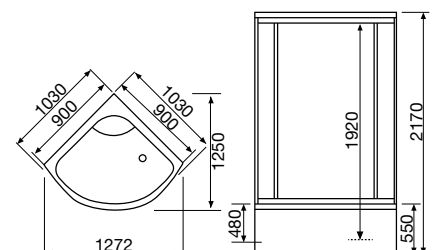

In unserem Aromaverdampfer können Sie ganz einfach ein paar Tropfen Aromaöl hinzufügen und einen erfrischenden sowie gesunden Duft in der Kabine genießen.

6126 Dampfdusche

Dampfdusche 6126 ist eine Luxus-Dampfdusche mit einer Duschwanne. Das ist eine der größten Varianten und bietet Ihnen Radio, sowie MP3-Musik.

Dampfdusche 6116 ist ausgestattet mit Wanne, Massagebrause, Fußmassage, Körperdüsen, große Kopfbrause, Schwedische MORA Thermostat, Radio, Bluetooth, LED-Anzeige mit Softkeys, Deckenleuchte LED, Farbwechsel-LED-Lampe in der Rückwand, Duftbehälter, Ventilator, Sitzgelegenheit, Spiegel, Ablagen, getöntes Sicherheitsglas und abnehmbare Frontschürze. (1 Phase, 16 Amp)

Art.-Nr.
6126

Preis
1398,- €

Alle Preise exklusive MwSt.
Zzgl. Versandkosten