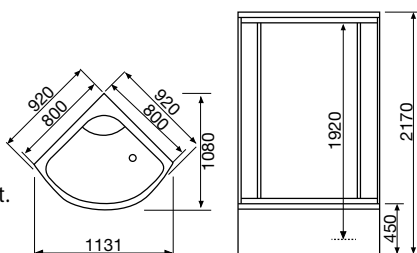

Art.-Nr.
6007

Preis
949,- €

Alle Preise exklusive MwSt.
Zzgl. Versandkosten