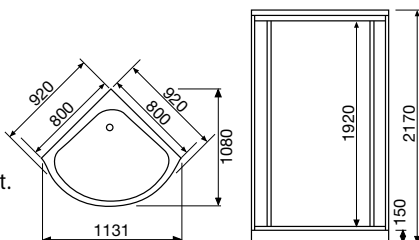

6006/6016 Wellness - Dusche

Unsere hochwertige Duschkabinen mit getöntem Glas, LED-Wandbeleuchtung und Thermostat. Genießen Sie Ihre Dusche in der Wellness - Dusche 6006 und 6016 mit integriertem Radio.

Wellness - Dusche 6006/6016 ist ausgestattet mit Massagebrause, Fußmassage, Körperdüsen, große Kopfbrause, Schwedische MORA Thermostat, Radio, LED-Anzeige mit Softkeys, Deckenleuchte LED, Farbwechsel-LED-Lampe in der Rückwand, Sitzgelegenheit, Spiegel, Ablagen, getöntes Sicherheitsglas und abnehmbare Frontschürze.

Art.-Nr.
6006

Preis
949,- €

Alle Preise exklusive MwSt.
Zzgl. Versandkosten