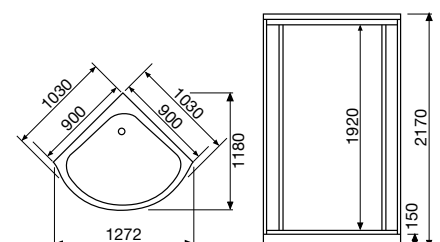

**Art.-Nr.**  
6116

**Preis**  
1398,- €

Alle Preise exklusive MwSt.  
Zzgl. Versandkosten

Unsere Duschkabinen sind erhältlich mit tiefen, sowie hohen Duschtassen-/wannen.