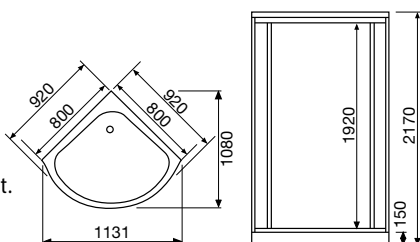

6005/6015 Wellness - Dusche

Lehnen Sie sich auf dem Duschsitz entspannt zurück und genießen Sie eine angenehme Fussmassage. Wellness-Dusche 6015 ist breiter als 6005.

Wellness - Dusche 6005/6015 ist ausgestattet mit Massagebrause, Fußmassage, Körperdüsen, große Kopfbrause, Deckenleuchte LED, Softkey für die Beleuchtung, Sitzgelegenheit, Spiegel, Ablagen, klares Sicherheitsglas und abnehmbare Frontschürze.

Art.-Nr.
6005

Preis
849,- €

Alle Preise exklusive MwSt.
Zzgl. Versandkosten