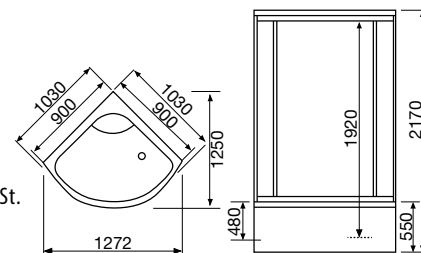

Art.-Nr.
6025

Preis
849,- €

Alle Preise exklusive MwSt.
Zzgl. Versandkosten