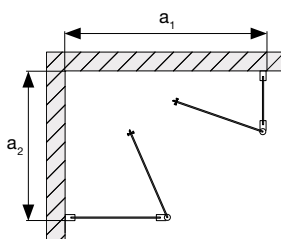

Für die richtige Anpassung bitte die Maßzeichnungen verwenden. Finden Sie unter euroshowers.de.