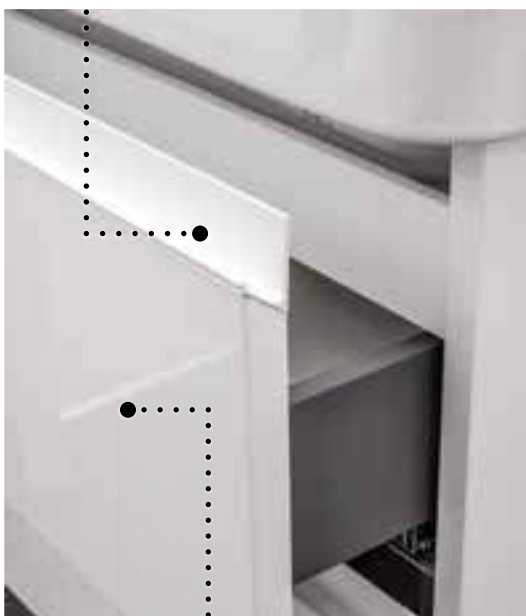

Lackierte Aluminiumgriffe

Front aus MDF mit thermogeformter. Hochdruck laminiert, besonders widerstandsfähig gegen Feuchtigkeit