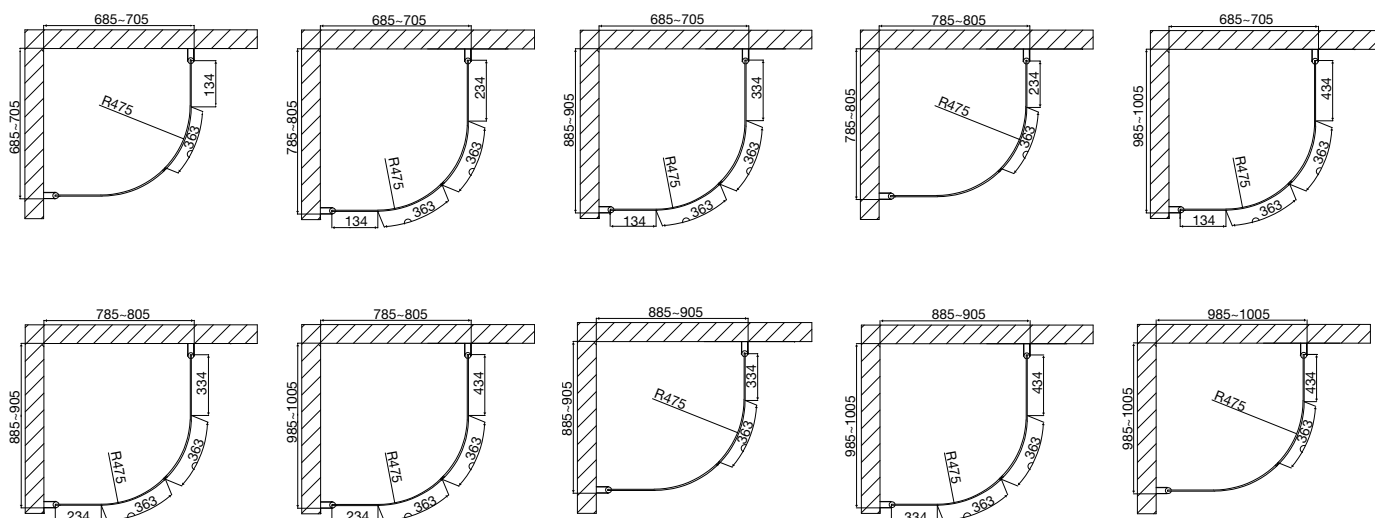

Größe	Anpassung (a×b)	Art-Nr Klarglas	Art-Nr Getöntes Glas	Art-Nr Glas mit Intimstreifen	Art-Nr Intimglas
700×700	685-705 × 685-705	5211-70 / 5211-70	5212-70 / 5212-70	5213-70 / 5213-70	-
700×800	685-705 × 785-805	5211-70 / 5211-80	5212-70 / 5212-80	5213-70 / 5213-80	-
700×900	685-705 × 885-905	5211-70 / 5211-90	5212-70 / 5212-90	5213-70 / 5213-90	-
700×1000	685-705 × 985-1005	5211-70 / 5211-100	5212-70 / 5212-100	5213-70 / 5213-100	-
800×700	785-805 × 685-705	5211-80 / 5211-70	5212-80 / 5212-70	5213-80 / 5213-70	-
800×800	785-805 × 785-805	5211-80 / 5211-80	5212-80 / 5212-80	5213-80 / 5213-80	5214-80 / 5214-80
800×900	785-805 × 885-905	5211-80 / 5211-90	5212-80 / 5212-90	5213-80 / 5213-90	5214-80 / 5214-90
800×1000	785-805 × 985-1005	5211-80 / 5211-100	5212-80 / 5212-100	5213-80 / 5213-100	-
900×700	885-905 × 685-705	5211-90 / 5211-70	5212-90 / 5212-70	5213-90 / 5213-70	-
900×800	885-905 × 785-805	5211-90 / 5211-80	5212-90 / 5212-80	5213-90 / 5213-80	5214-90 / 5214-80
900×900	885-905 × 885-905	5211-90 / 5211-90	5212-90 / 5212-90	5213-90 / 5213-90	5214-90 / 5214-90
900×1000	885-905 × 985-1005	5211-90 / 5211-100	5212-90 / 5212-100	5213-90 / 5213-100	-
1000×700	985-1005 × 685-705	5211-100 / 5211-70	5212-100 / 5212-70	5213-100 / 5213-70	-
1000×800	985-1005 × 785-805	5211-100 / 5211-80	5212-100 / 5212-80	5213-100 / 5213-80	-
1000×900	985-1005 × 885-905	5211-100 / 5211-90	5212-100 / 5212-90	5213-100 / 5213-90	-
1000×1000	985-1005 × 985-1005	5211-100 / 5211-100	5212-100 / 5212-100	5213-100 / 5213-100	-

Verstellbarkeit

- Tür Verstellbereich +20 mm.
- Verstellbarkeit mit Verbreiterungsprofil +30 mm.

Für die richtige Anpassung bitte die Maßzeichnungen verwenden.
Finden Sie unter euroshowers.de.