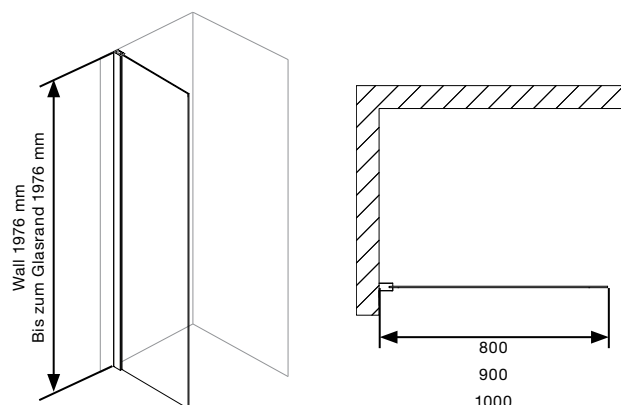

NEU

Wall Black Edition

- Walk in Dusche, feste Duschwand.
- Matt Schwarze Profile.
- Sicherheitsglas 6 mm stark.
- Verstellmöglichkeit im Wandprofil 20 mm.
- Unterlegscheiben mit 2 und 5 mm Stärke sind enthalten, wodurch die Anpassung der Höhe möglich ist.
- Höhe 2000 mm.
- Das Glas ist im Zentrum vom Wandprofil, also 14 mm von der Außen- und Innenkante eingelassen. Gesamtbreite des Wandprofils ist 28 mm.
- Duschtüren sind beidseitig anwendbar.
- Duschtrennungsdichte ist vom Neigungswinkel des Bodens abhängig. Für die richtige Anpassung bitte die Maßzeichnungen verwenden.
- Die Stabilisierung der Kopfzeile ist flexibel und kann wie folgt sein montiert.
 - a - Von der Oberseite des Glases an der festen Duschwand zu gegenüberliegende Wand horizontal 90 Grad.
 - b - Von der Oberseite des Glases bis 45 Grad zur Wand
- 10 Jahre Garantie.

Größe	Anpassung (a×b)	Art-Nr Klarglas
800	760-780	5472-80
900	860-880	5472-90
1000	960-980	5472-100

Preis

398€

Alle Preise exklusiv MwSt.

Intelligente Scharniere mit Hebe-Senk-Mechanismus. Glastüren werden beim Öffnen ca. 6 mm angehoben. Die auch 150 Grad einstellbar ist.