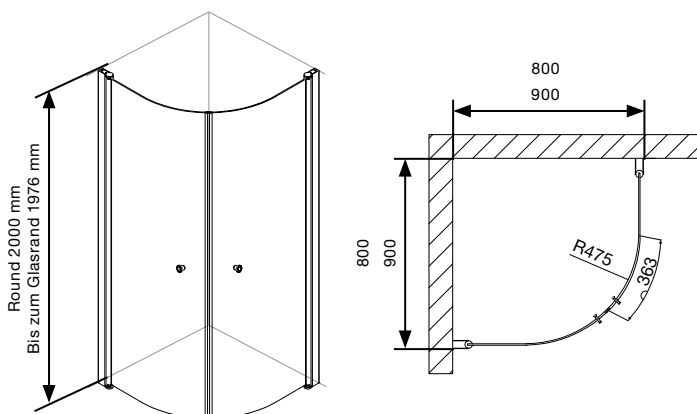

Preis

898€

Alle Preise exklusiv MwSt.
Preis für alle Kombinationen.