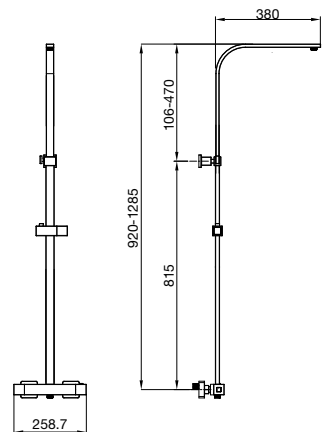

Square

- Automatische Druckreglierung.
- Thermostat Brausebatterie mit integrierter Umstellung.
- Selbstreinigende Düsen angetrieben durch den Wasserdruck.
- Handbrause mit einem Strahlart.
- Duschstange 920–1285 mm verstellbar.

Name	Art-Nr	Preis
Square	71320	489 €