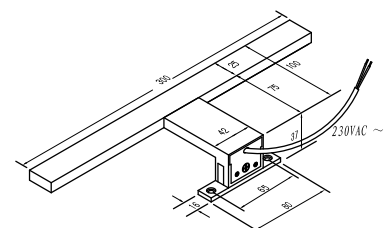

Seitenschrank Medium Türanschlag ist wechselbar. Maß: 1218x350x350mm.

230V, 5W, 4000K, IP44.

Versteckte LED-Band:
9,6 W/m, 4000K, IP54.