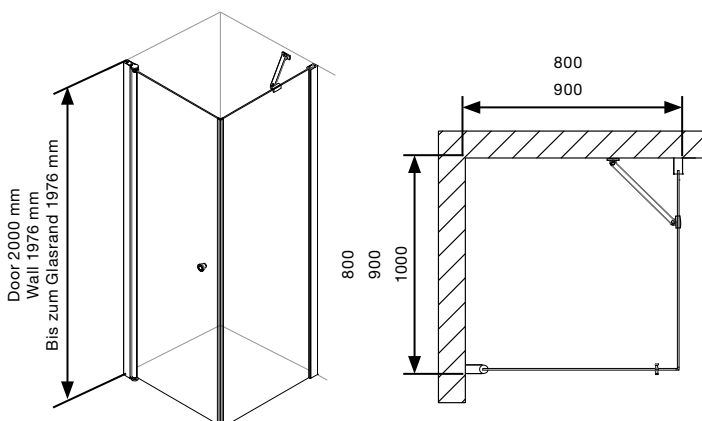

NEU

Square Black Edition

- Seitenwand + 1 Duschtür, die sich sowohl nach Innen, als auch nach Außen Öffnet.
- Matt Schwarze Profile und Eleganter Griff mit Gummeinsatz.
- Sicherheitsglas 6 mm stark.
- Durchgehende Magnetleisten und waagerechte Dichtleisten.
- Höhe 2000 mm.
- Scharniere mit Hebe-Senk-Mechanismus. Glastüren werden beim Öffnen ca. 6 mm angehoben.
- Die Maße der Duschtüren berechnen sich immer von der Ecke bis zur Außenkante des Wandprofils.
- Verstellmöglichkeit im Wandprofil 20 mm.
- Unterlegscheiben mit 2 und 5 mm Stärke sind enthalten, wodurch die Anpassung der Höhe möglich ist.
- Das Glas ist im Zentrum vom Wandprofil, also 14 mm von der Außen- und Innenkante eingelassen. Gesamtbreite des Wandprofils ist 28 mm.
- Duschtüren sind beidseitig anwendbar.
- Wasserbeständige Dichtungsleisten für den Boden sind im Lieferumfang enthalten.
- Duschtrennungsdichte ist vom Neigungswinkel des Bodens abhängig. Für die richtige Anpassung bitte die Maßzeichnungen verwenden.
- Die Stabilisierung der Kopfzeile ist flexibel und kann wie folgt sein montiert.
  - a - Von der Oberseite des Glases an der festen Duschwand zu gegenüberliegende Wand horizontal 90 Grad.
  - b - Von der Oberseite des Glases bis 45 Grad zur Wand
- **10 Jahre Garantie.**

Größe (Door x Wall)	Anpassung (a x b) (Door x Wall)	Art-Nr Klarglas (Door / Wall)
800x800	785-805 x 785-805	5242-80 / 5472-80
800x900	785-805 x 885-905	5242-80 / 5472-90
800x1000	785-805 x 985-1005	5242-80 / 5472-100
900x800	885-905 x 785-805	5242-90 / 5472-80
900x900	885-905 x 885-905	5242-90 / 5472-90
900x1000	885-905 x 985-1005	5242-90 / 5472-100

Preis

796€

Alle Preise exklusiv MwSt.
Preis für alle Kombinationen.