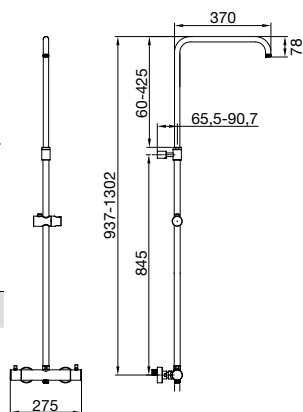

Round

- Automatische Druckreglierung.
- Thermostat Brausebatterie mit integrierter Umstellung.
- Antikalkknoppen – leichte Reinigung.
- Handbrause mit drei Strahlarten.
- Duschstange 937–1302 mm verstellbar.

Name	Art-Nr	Preis
Round	71520	419 €

Round Black Edition

- Automatische Druckreglierung.
- Thermostat Brausebatterie mit integrierter Umstellung.
- Antikalkknoppen – leichte Reinigung
- Handbrause mit drei Strahlarten.
- Duschstange 937–1302 mm verstellbar.