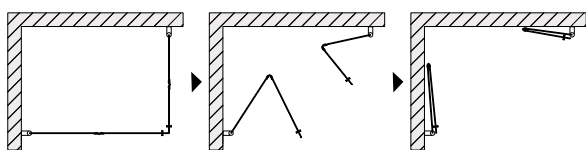

Verstellbarkeit

- Tür Verstellbereich +20 mm.
- Verstellbarkeit mit Verbreiterungsprofil +30 mm.

Größe Links x Rechts	Anpassung (a x b) Links x Rechts	Art-Nr
		Klarglas Türanschlag Links / Rechts
700x700	685-705 x 685-705	5371-7 / 5361-7
700x800	685-705 x 785-805	5371-7 / 5361-8
700x900	685-705 x 885-905	5371-7 / 5361-9
700x1000	685-705 x 985-1005	5371-7 / 5361-10
700x1100	685-705 x 1085-1105	5371-7 / 5361-11
700x1200	685-705 x 1185-1205	5371-7 / 5361-12
800x700	785-805 x 685-705	5371-8 / 5361-7
800x800	785-805 x 785-805	5371-8 / 5361-8
800x900	785-805 x 885-905	5371-8 / 5361-9
800x1000	785-805 x 985-1005	5371-8 / 5361-10
800x1100	785-805 x 1085-1105	5371-8 / 5361-11
800x1200	785-805 x 1185-1205	5371-8 / 5361-12
900x700	885-905 x 685-705	5371-9 / 5361-7
900x800	885-905 x 785-805	5371-9 / 5361-8
900x900	885-905 x 885-905	5371-9 / 5361-9
900x1000	885-905 x 985-1005	5371-9 / 5361-10
900x1100	885-905 x 1085-1105	5371-9 / 5361-11
900x1200	885-905 x 1185-1205	5371-9 / 5361-12
1000x700	985-1005 x 685-705	5371-10 / 5361-7
1000x800	985-1005 x 785-805	5371-10 / 5361-8
1000x900	985-1005 x 885-905	5371-10 / 5361-9
1000x1000	985-1005 x 985-1005	5371-10 / 5361-10
1000x1100	985-1005 x 1085-1105	5371-10 / 5361-11
1000x1200	985-1005 x 1185-1205	5371-10 / 5361-12
1100x700	1085-1105 x 685-705	5371-11 / 5361-7
1100x800	1085-1105 x 785-805	5371-11 / 5361-8
1100x900	1085-1105 x 885-905	5371-11 / 5361-9
1100x1000	1085-1105 x 985-1005	5371-11 / 5361-10
1100x1100	1085-1105 x 1085-1105	5371-11 / 5361-11
1100x1200	1085-1105 x 1185-1205	5371-11 / 5361-12
1200x700	1185-1205 x 685-705	5371-12 / 5361-7
1200x800	1185-1205 x 785-805	5371-12 / 5361-8
1200x900	1185-1205 x 885-905	5371-12 / 5361-9
1200x1000	1185-1205 x 985-1005	5371-12 / 5361-10
1200x1100	1185-1205 x 1085-1105	5371-12 / 5361-11
1200x1200	1185-1205 x 1185-1205	5371-12 / 5361-12

Art.Nr. Türanschlag Links	Art.Nr. Türanschlag Rechts
5371-7	5361-7
5371-8	5361-8
5371-9	5361-9
5371-10	5361-10
5371-11	5361-11
5371-12	5361-12