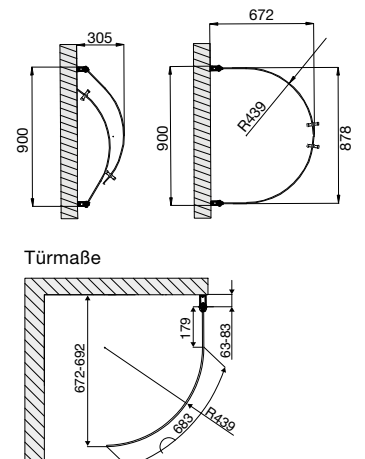

- Grundgröße für die Montage an einer geraden Wand: B 950 mm T 800 mm.
- Flexible Maße für die Eckmontage: 100-1000 mm.
- Runddusche, bestehend aus 2 Türen, die praktisch nach Innen/Außen zu Öffnen sind.
- Profile, Türgriffe und Scharniere aus hochwertigem eloxiertem Aluminium.
- Durchgehende Magnetleisten und waagerechte Dichtleisten.
- Scharniere mit Hebe-Senk-Mechanismus. Glastüren werden beim Öffnen ca. 6 mm angehoben.
- Die Glastüren sind 180° verstellbar.
- Unterlegscheiben mit 2 und 5 mm Stärke sind enthalten, wodurch die Anpassung der Höhe möglich ist.
- Das Glas ist im Zentrum vom Wandprofil, also 14 mm von der Außen- und Innenkante eingelassen. Gesamtbreite des Wandprofils ist 28 mm.
- Duschtüren sind beidseitig anwendbar.
- Duschatrenndichte ist vom Neigungswinkel des Bodens abhängig. Für die richtige Anpassung bitte die Maßzeichnungen verwenden.
- **10 Jahre Garantie.**

Montage in U-Form gegen flache Wand

Free+Door

Verschiedene Kombinationen für einen extra großen Duschbereich.

- Senkrechte Dichtleisten.
- Profile, Türgriffe und Scharniere aus hochwertigem eloxiertem Aluminium.
- Sicherheitsglas 6 mm stark.
- Höhe 1900 mm.
- Scharniere mit Hebe-Senk-Mechanismus. Glastüren werden beim Öffnen ca. 6 mm angehoben.
- Verstellmöglichkeit im Wandprofil 20 mm.
- Unterlegscheiben mit 2 und 5 mm Stärke sind enthalten, wodurch die Anpassung der Höhe möglich ist.
- Das Glas ist im Zentrum vom Wandprofil, also 14 mm von der Außen- und Innenkante eingelassen. Gesamtbreite des Wandprofils ist 28 mm.
- Duschtüren sind beidseitig anwendbar.
- Wasserbeständige Dichtungsleisten für den Boden sind im Lieferumfang enthalten.
- Duschtrennungsdichte ist vom Neigungswinkel des Bodens abhängig. Für die richtige Anpassung bitte die Maßzeichnungen verwenden.
- **10 Jahre Garantie.**