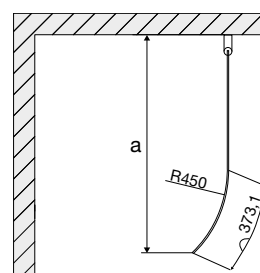

Preis

398€

Alle Preise exklusiv MwSt.

Größe	Anpassung (a)	Art-Nr Klarglas
860	860-880	5241

Verstellbarkeit

- Tür Verstellbereich +20 mm.