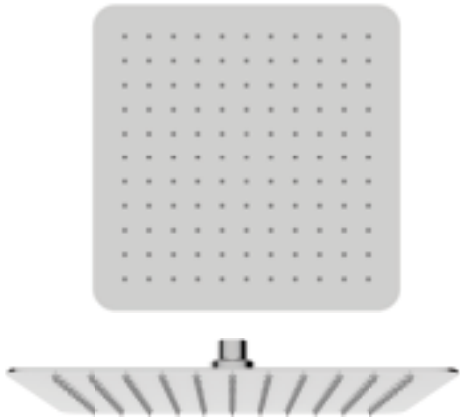

Bodendichtung

2 St.

Kompatibel	Größe	Art-Nr	Preis
-	6x40x1000 mm	30902	23,49 €

Kopfbrause

Quadro

Kopfbrause in Edelstahl, 300x300mm

Name	Art-Nr	Preis
Quadro	14045	98 €

Round

Kopfbrause in Edelstahl, Ø300mm

Name	Art-Nr	Preis
Round	14050	98 €

Spray

Kopfbrause in Edelstahl, Ø224mm

Name	Art-Nr	Preis
Spray	14020	58 €

Thermo Combi Shower

Square

- Automatische Druckreglierung.
- Thermostat Brausebatterie mit integrierter Umstellung.
- Selbstreinigende Düsen angetrieben durch den Wasserdruck.
- Handbrause mit einem Strahlart.
- Duschstange 920–1285 mm verstellbar.