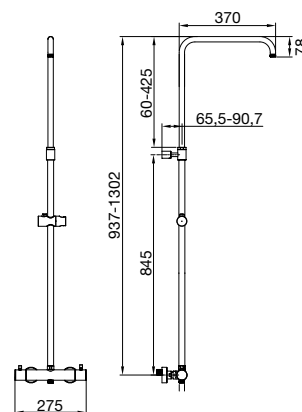

Name	Art-Nr	Preis
Round Black Ed.	71620	489 €