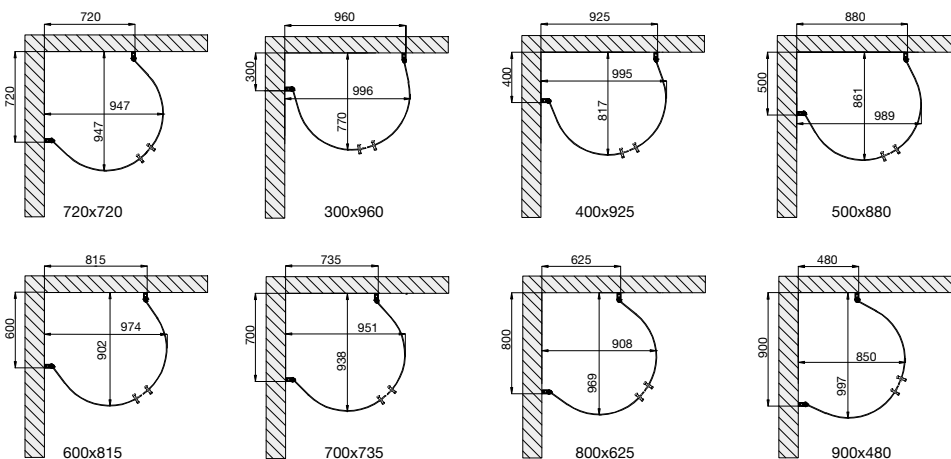

- Grundgröße für die Montage an einer geraden Wand: B 950 mm T 800 mm.
- Flexible Maße für die Eckmontage: 100-1000 mm.
- Runddusche, bestehend aus 2 Türen, die praktisch nach Innen/Außen zu Öffnen sind.
- Profile, Türgriffe und Scharniere aus hochwertigem eloxiertem Aluminium.
- Durchgehende Magnetleisten und waagerechte Dichtleisten.
- Scharniere mit Hebe-Senk-Mechanismus. Glastüren werden beim Öffnen ca. 6 mm angehoben.
- Die Glastüren sind 180° verstellbar.
- Unterlegscheiben mit 2 und 5 mm Stärke sind enthalten, wodurch die Anpassung der Höhe möglich ist.
- Das Glas ist im Zentrum vom Wandprofil, also 14 mm von der Außen- und Innenkante eingelassen. Gesamtbreite des Wandprofils ist 28 mm.
- Duschtüren sind beidseitig anwendbar.
- Duschatrenndichte ist vom Neigungswinkel des Bodens abhängig. Für die richtige Anpassung bitte die Maßzeichnungen verwenden.
- **10 Jahre Garantie.**

Montage in U-Form gegen flache Wand

Free+Door

Verschiedene Kombinationen für einen extra großen Duschbereich.

- Senkrechte Dichtleisten.
- Profile, Türgriffe und Scharniere aus hochwertigem eloxiertem Aluminium.
- Sicherheitsglas 6 mm stark.
- Höhe 1900 mm.
- Scharniere mit Hebe-Senk-Mechanismus. Glastüren werden beim Öffnen ca. 6 mm angehoben.
- Verstellmöglichkeit im Wandprofil 20 mm.
- Unterlegscheiben mit 2 und 5 mm Stärke sind enthalten, wodurch die Anpassung der Höhe möglich ist.
- Das Glas ist im Zentrum vom Wandprofil, also 14 mm von der Außen- und Innenkante eingelassen. Gesamtbreite des Wandprofils ist 28 mm.
- Duschtüren sind beidseitig anwendbar.
- Wasserbeständige Dichtungsleisten für den Boden sind im Lieferumfang enthalten.
- Duschtrennungsdichte ist vom Neigungswinkel des Bodens abhängig. Für die richtige Anpassung bitte die Maßzeichnungen verwenden.
- **10 Jahre Garantie.**