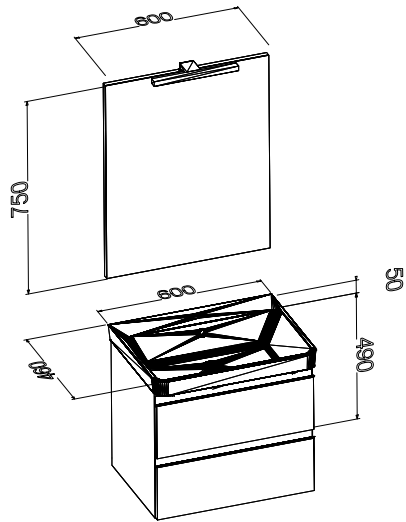

**Viktoria Set
600 mm**