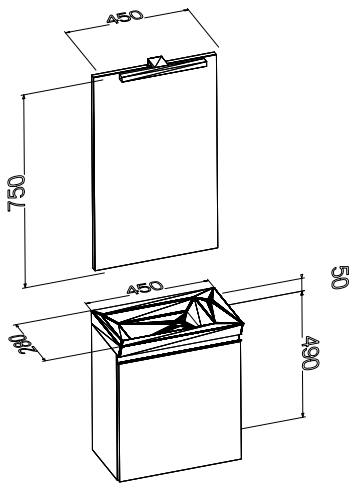

Alle Preise exklusiv MwSt.

Seitenschrank Medium

Türanschlag ist wechselbar.
Maß: 1218x350x350mm

Weiß Hochglanz
Art-nr: 30112
339 €

Grau Hochglanz
Art-nr: 30212
339 €

Schwarz matt
Art-nr: 30212
389 €

**Viktoria Set
450 mm**