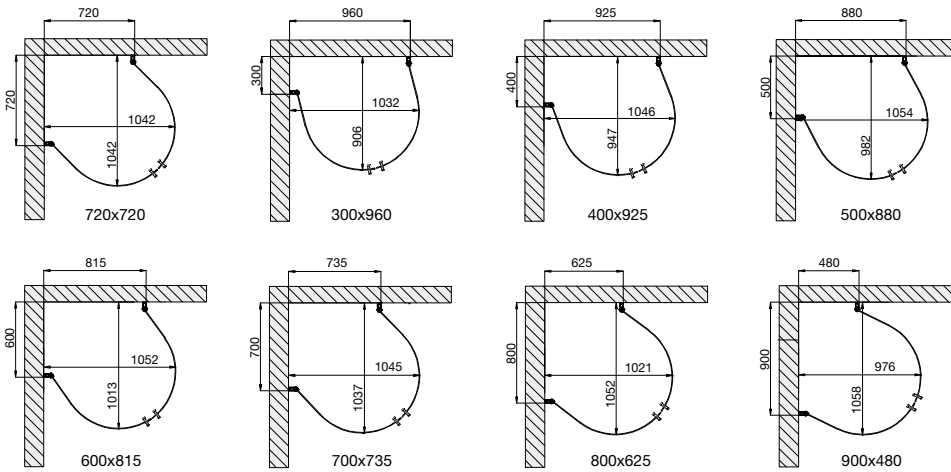

Free (5201-95)

Einbau in Ecke (Beispiele)