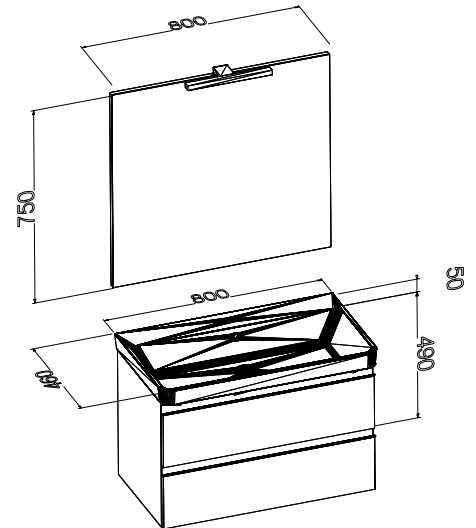

**Viktoria Set
800 mm**

450 mm	Viktoria Set 450 mm		Waschtisch mit Waschtischunterschrank		Seitenschrank Medium Türanschlag ist wechselbar 1218x350x350		Spiegel und LED-Beleuchtung	
	Art-Nr:	Preis	Art-Nr:	Preis	Art-Nr:	Preis	Art-Nr:	Preis
Weiß Hochglanz	50145	678 €	60145	499 €	30112	339 €	70145	200 €
Grau Hochglanz	53245	678 €	63245	499 €	33212	339 €	73245	200 €
Schwarz matt	50245	778 €	60245	599 €	30212	389 €	70245	200 €

600 mm	Viktoria Set 600 mm		Waschtisch mit Waschtischunterschrank		Seitenschrank Medium Türanschlag ist wechselbar 1218x350x350		Spiegel und LED-Beleuchtung	
	Art-Nr:	Preis	Art-Nr:	Preis	Art-Nr:	Preis	Art-Nr:	Preis
Weiß Hochglanz	50160	918 €	60160	699 €	30112	339 €	70160	240 €
Grau Hochglanz	53260	918 €	63260	699 €	33212	339 €	73260	240 €
Schwarz matt mit weißem Waschbecken	50260	1078 €	60260	889 €	30212	389 €	70260	240 €
Schwarz matt mit schwarzem Waschbecken	51260	1278 €	61260	1089 €	30212	389 €	70260	240 €

800 mm	Viktoria Set 800 mm		Waschtisch mit Waschtischunterschrank		Seitenschrank Medium Türanschlag ist wechselbar 1218x350x350		Spiegel und LED-Beleuchtung	
	Art-Nr:	Preis	Art-Nr:	Preis	Art-Nr:	Preis	Art-Nr:	Preis
Weiß Hochglanz	50180	996 €	60180	759 €	30112	339 €	70180	276 €
Grau Hochglanz	53280	996 €	63280	759 €	33212	339 €	73280	276 €
Schwarz matt mit weißem Waschbecken	50280	1238 €	60280	1009 €	30212	389 €	70280	276 €
Schwarz matt mit schwarzem Waschbecken	51280	1438 €	61280	1119 €	30212	389 €	70280	276 €

Alle Preise exklusiv MwSt.