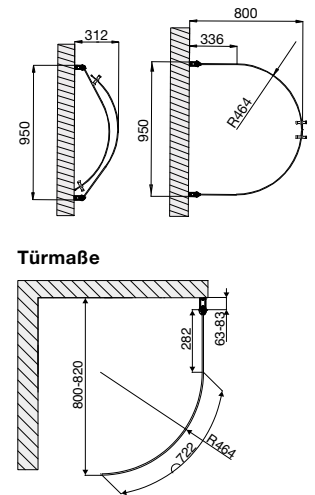

Montage in U-Form gegen flache Wand