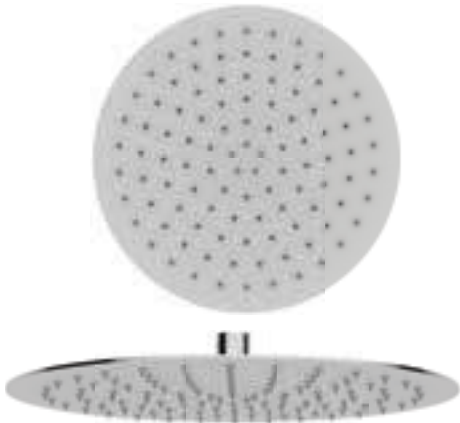

Bodendichtung

2 St.

Kompatibel	Größe	Art-Nr	Preis
-	6x40x1000 mm	30902	23,49 €

Kopfbrause

Quadro

Kopfbrause in Edelstahl, 300x300mm

Name	Art-Nr	Preis
Quadro	14045	98 €

Round

Kopfbrause in Edelstahl, Ø300mm

Name	Art-Nr	Preis
Round	14050	98 €

Spray

Kopfbrause in Edelstahl, Ø224mm

Name	Art-Nr	Preis
Spray	14020	58 €

Thermo Combi Shower

Square

- Automatische Druckreglierung.
- Thermostat Brausebatterie mit integrierter Umstellung.
- Selbstreinigende Düsen angetrieben durch den Wasserdruck.
- Handbrause mit einem Strahlart.
- Duschstange 920–1285 mm verstellbar.

Name	Art-Nr	Preis
Square	71320	489 €

Round

- Automatische Druckreglierung.
- Thermostat Brausebatterie mit integrierter Umstellung.
- Antikalkknoppen – leichte Reinigung.
- Handbrause mit drei Strahlarten.
- Duschstange 937–1302 mm verstellbar.