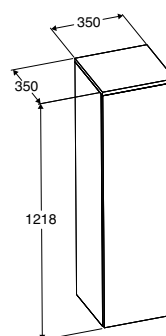

Seitenschrank Medium Türanschlag ist wechselbar. Maß: 1218x350x350mm.

230V, 5W, 4000K, IP44.

Versteckte LED-Band:
9,6 W/m, 4000K, IP54.