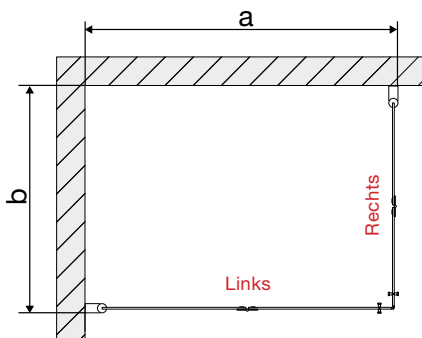

Drehfalttüren Twice corner

- Eckdusche, bestehend aus 2 Türen, die praktisch nach Innen/Außen zu Öffnen sind.
- Profile und Scharniere aus hochwertigem eloxiertem Aluminium.
- Eleganter Griff in Chrom mit Gummieinsatz.
- Sicherheitsglas 6 mm stark.
- Durchgehende Magnetleisten und waagerechte Dichtleisten.
- Höhe 2000 mm.
- Scharniere mit Hebe-Senk-Mechanismus. Glastüren werden beim Öffnen ca. 6 mm angehoben.
- Die Glastüren sind 180° verstellbar.
- Die Maße der Duschtüren berechnen sich immer von der Ecke bis zur Außenkante des Wandprofils.
- Verstellmöglichkeit im Wandprofil 20 mm.
- Unterlegscheiben mit 2 und 5 mm Stärke sind enthalten, wodurch die Anpassung der Höhe möglich ist.
- Das Glas ist im Zentrum vom Wandprofil, also 14 mm von der Außen- und Innenkante eingelassen. Gesamtbreite des Wandprofils ist 28 mm.
- Duschabtrennungsdichte ist vom Neigungswinkel des Bodens abhängig. Für die richtige Anpassung bitte die Maßzeichnungen verwenden.
- **10 Jahre Garantie.**

Preise Drehfalttür

439€ 53x1-7, 53x1-8, 53x1-9

498€ 53x1-10, 53x1-11, 53x1-12

Preis pro Seite. Alle Preise exklusiv MwSt.

Für die richtige Anpassung bitte die Maßzeichnungen verwenden. Finden Sie unter euroshowers.de.