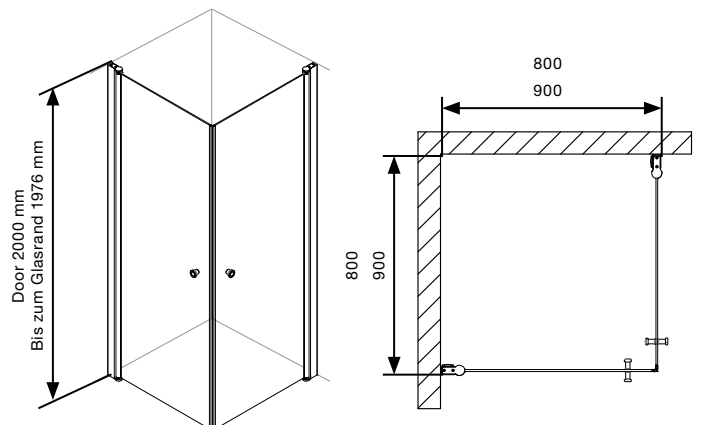

Größe	Anpassung (a x b)	Art-Nr Klarglas
800 x 800	785-805 x 785-805	5242-80 / 5242-80
800 x 900	785-805 x 885-905	5242-80 / 5242-90
900 x 900	885-905 x 885-905	5242-90 / 5242-90

Preis

796€

Alle Preise exklusiv MwSt. Preis für alle Kombinationen.

Preis

398€

Alle Preise exklusiv MwSt.

Größe	Anpassung (a x b)	Art-Nr Klarglas
800	772-792	5242-80
900	872-892	5242-90

NEU

Square Black Edition

- Seitenwand + 1 Duschtür, die sich sowohl nach Innen, als auch nach Außen Öffnet.
- Matt Schwarze Profile und Eleganter Griff mit Gummeinsatz.
- Sicherheitsglas 6 mm stark.
- Durchgehende Magnetleisten und waagerechte Dichtleisten.
- Höhe 2000 mm.
- Scharniere mit Hebe-Senk-Mechanismus. Glastüren werden beim Öffnen ca. 6 mm angehoben.
- Die Maße der Duschtüren berechnen sich immer von der Ecke bis zur Außenkante des Wandprofils.
- Verstellmöglichkeit im Wandprofil 20 mm.
- Unterlegscheiben mit 2 und 5 mm Stärke sind enthalten, wodurch die Anpassung der Höhe möglich ist.
- Das Glas ist im Zentrum vom Wandprofil, also 14 mm von der Außen- und Innenkante eingelassen. Gesamtbreite des Wandprofils ist 28 mm.
- Duschtüren sind beidseitig anwendbar.
- Wasserbeständige Dichtungsleisten für den Boden sind im Lieferumfang enthalten.
- Duschtrennungsdichte ist vom Neigungswinkel des Bodens abhängig. Für die richtige Anpassung bitte die Maßzeichnungen verwenden.
- Die Stabilisierung der Kopfzeile ist flexibel und kann wie folgt sein montiert.
 - a - Von der Oberseite des Glases an der festen Duschwand zu gegenüberliegende Wand horizontal 90 Grad.
 - b - Von der Oberseite des Glases bis 45 Grad zur Wand
- **10 Jahre Garantie.**