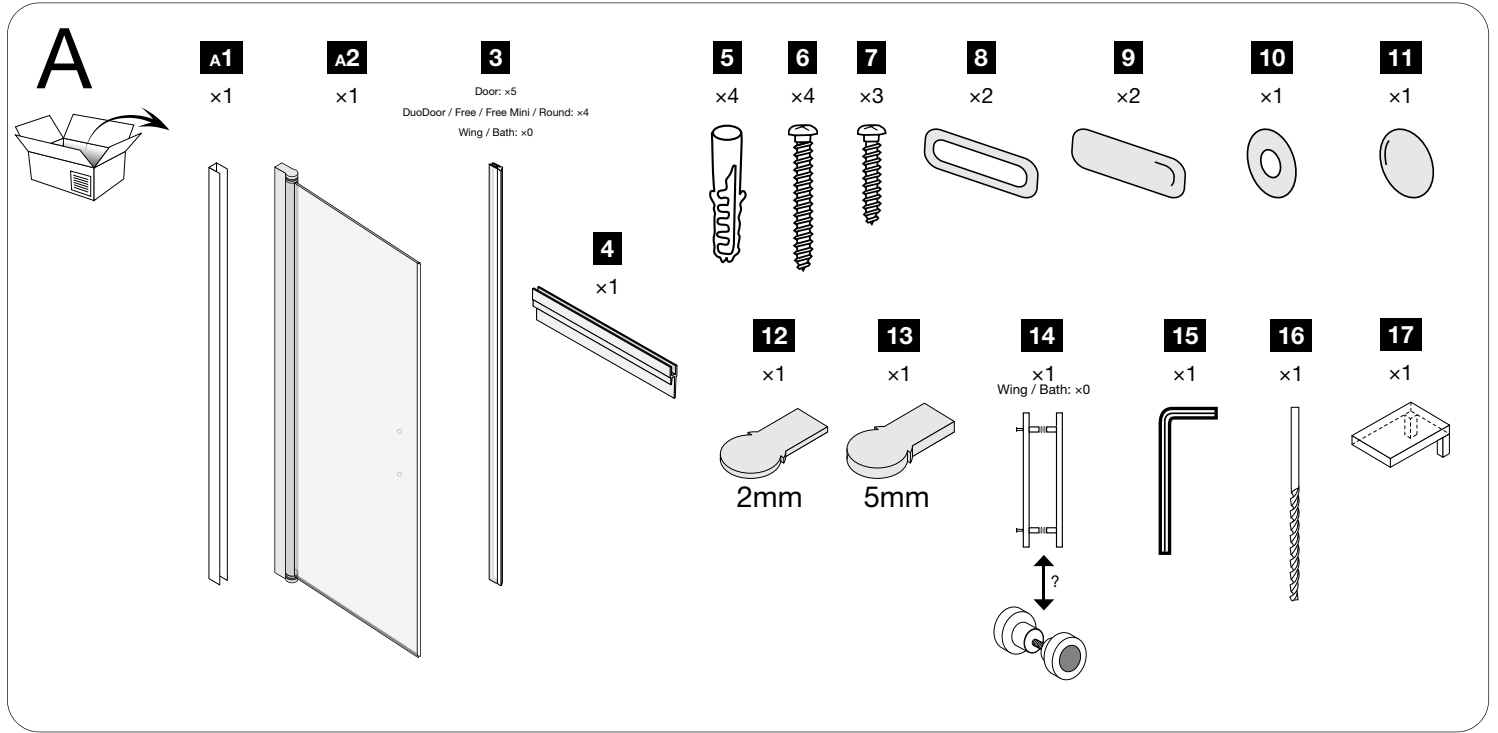

Wall High

a	
200	217-237
300	309-329
400	409-429
500	509-529
600	560-580
700	660-680

a	
800	760-780
900	860-880
1000	960-980
1100	1060-1080
1200	1160-1180

Wing

a	
860	860-880

Bath

a	
860	860-880

Free

(SV) Exempel: (EN) Examples: (DE) Beispiele:

Free Mini

(SV) Exempel: (EN) Examples: (DE) Beispiele:

(SV) Innehåll (EN) Contents (DE) Inhalt