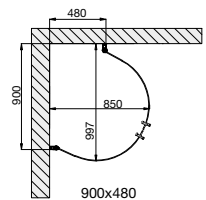

Free Mini

(SV) Exempel: (EN) Examples: (DE) Beispiele: