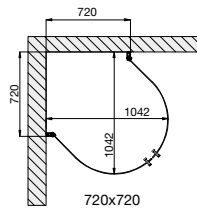

Free

(SV) Exempel: (EN) Examples: (DE) Beispiele: