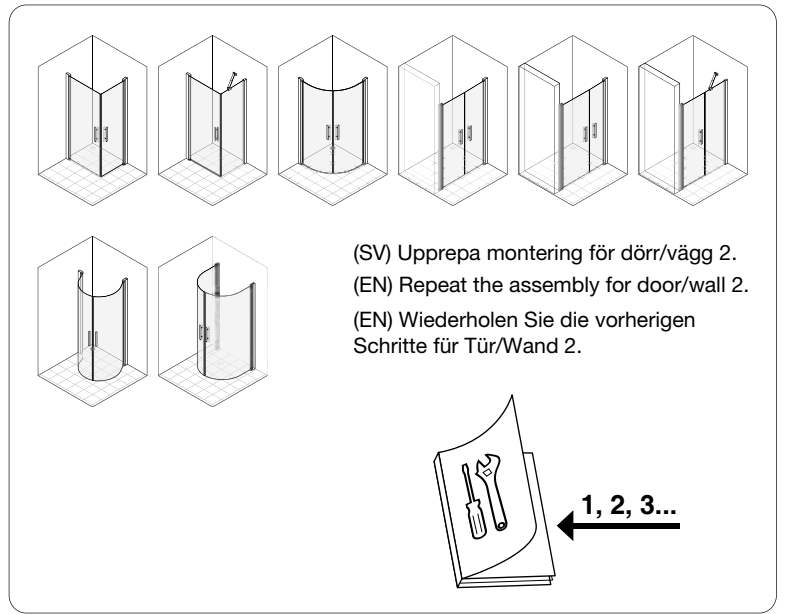

11

(SV) Upprepa monteringen för dörr/vägg 2.
(EN) Repeat the assembly for door/wall 2.
(EN) Wiederholen Sie die vorherigen Schritte für Tür/Wand 2.