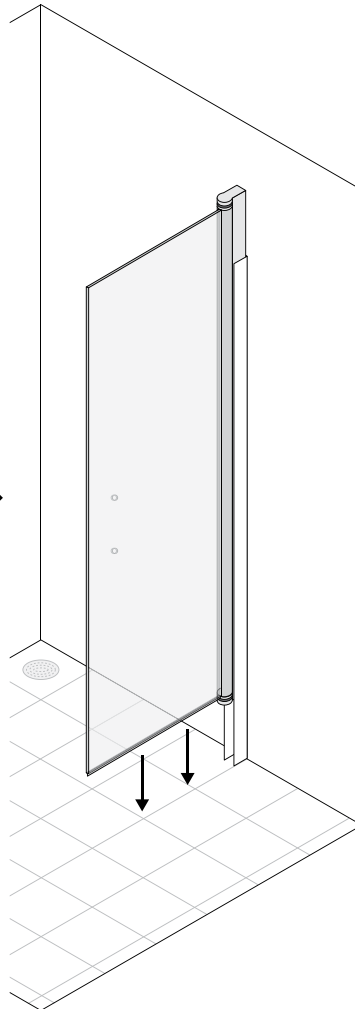

## ENGLISH

(EN) We constantly improve our installation instructions. Visit our website for the latest version.

(SV) Ställbarhet

(EN) Adjustability

(DE) Verstellbarkeit

Corner

a x b	
700x350	685-705 x 346-366
700x400	685-705 x 396-416
700x450	685-705 x 446-466
700x500	685-705 x 496-516
700x700	685-705 x 685-705
700x800	685-705 x 785-805
700x900	685-705 x 885-905
700x1000	685-705 x 985-1005
800x350	785-805 x 346-366
800x400	785-805 x 396-416
800x450	785-805 x 446-466
800x500	785-805 x 496-516
800x700	785-805 x 685-705
800x800	785-805 x 785-805
800x900	785-805 x 885-905
800x1000	785-805 x 985-1005
900x350	885-905 x 346-366
900x400	885-905 x 396-416

a x b	
800x800	785-805 x 785-805
800x900	785-805 x 885-905
800x1000	785-805 x 985-1005
900x500	885-905 x 485-505
900x600	885-905 x 585-605
900x700	885-905 x 685-705
900x750	885-905 x 740-760
900x800	885-905 x 785-805
900x900	885-905 x 885-905
900x1000	885-905 x 985-1005
1000x500	985-1005 x 485-505
1000x600	985-1005 x 585-605
1000x700	985-1005 x 685-705
1000x750	985-1005 x 740-760
1000x800	985-1005 x 785-805
1000x900	985-1005 x 885-905
1000x1000	985-1005 x 985-1005

# 4

5

6

7

8

(SV) LÅS UPP: Skruva medurs tills det tar stopp.  
 (EN) UNLOCK: Screw clockwise until it stops.  
 (DE) ENTRIEGELN: Uhrzeigersinn.

(SV) LÅS: Skruva moturs tills det tar stopp.  
 (EN) LOCK: Screw anti-clockwise until it stops.  
 (DE) VERRIEGELT: Gegen den Uhrzeigersinn.