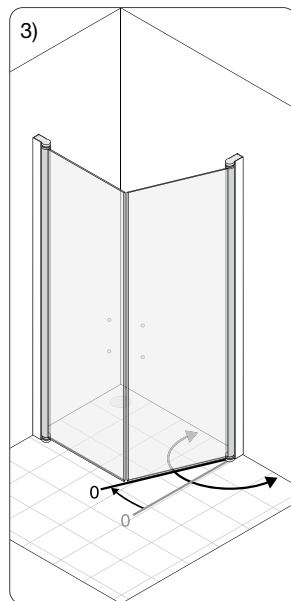

8

(SV) LÅS UPP: Skruva medurs tills det tar stopp.
(EN) UNLOCK: Screw clockwise until it stops.
(DE) ENTRIEGELN: Uhrzeigersinn.

(SV) LÅS: Skruva moturs tills det tar stopp.
(EN) LOCK: Screw anti-clockwise until it stops.
(DE) VERRIEGELT: Gegen den Uhrzeigersinn.

i

(SV) Endast vid behov – ändring av dörens noll-läge (0)
(EN) Only if necessary – changing the door's zero position (0)
(DE) Nur wenn erforderlich – nullstellung der Neutralstellung der Tür (0)

Door
-Wall-