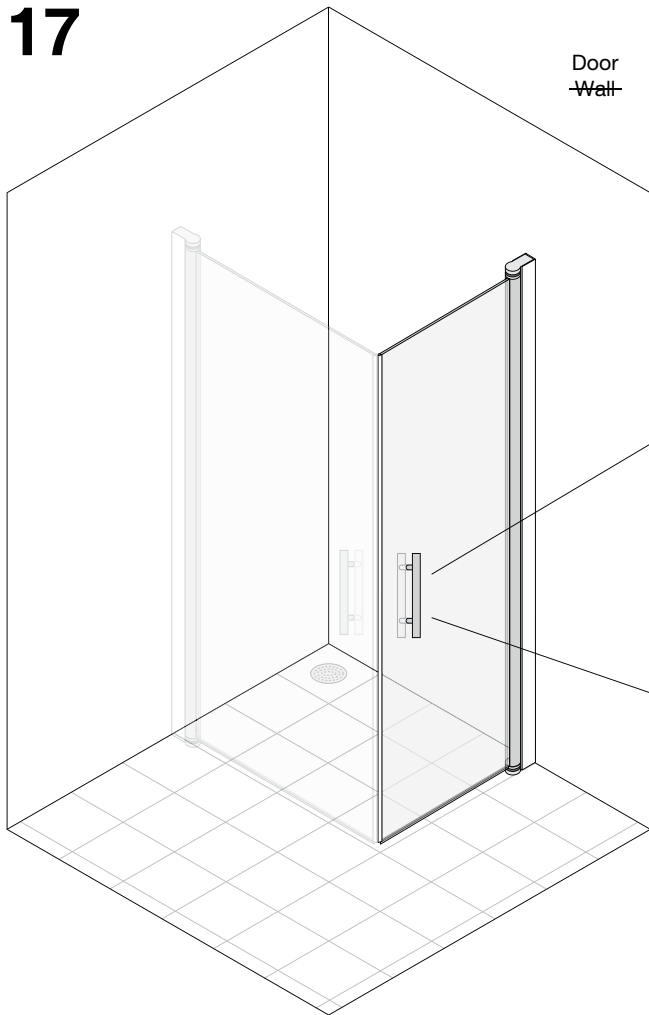

17

Door
Wall