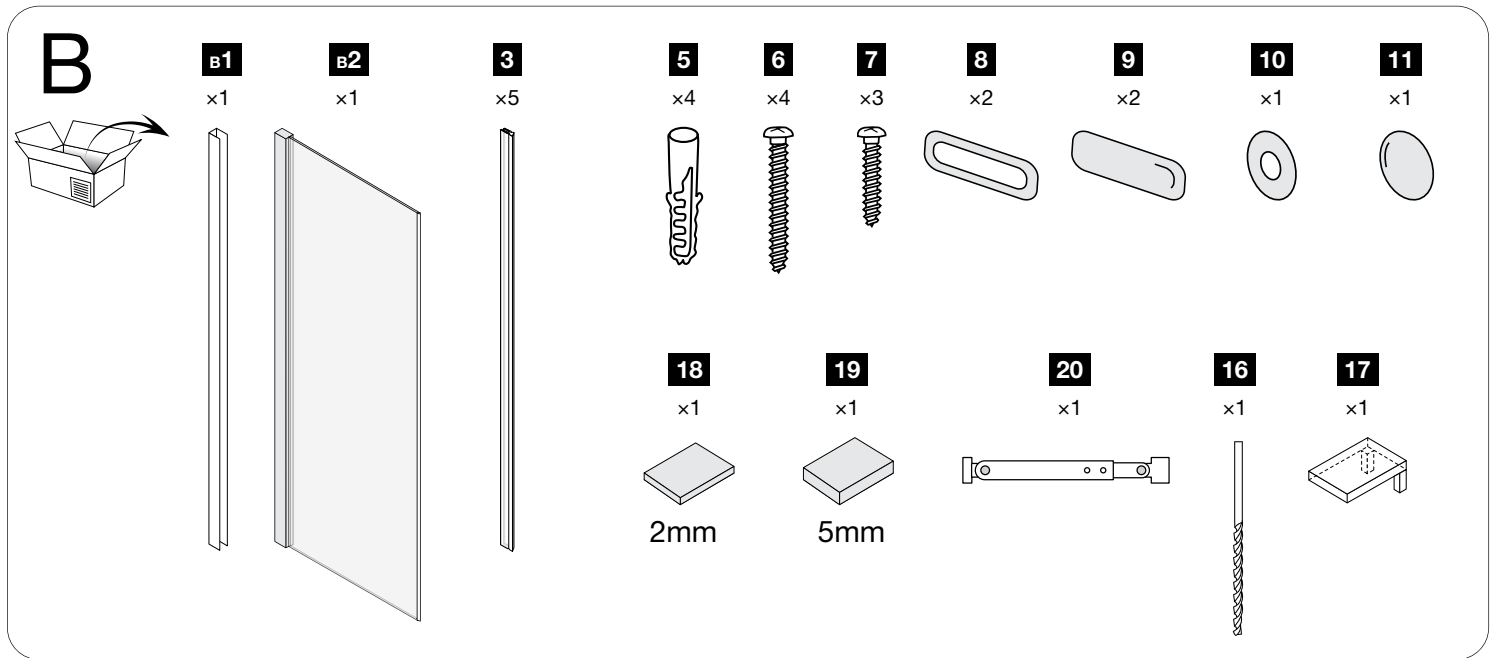

Wall High

a	
200	217-237
300	309-329
400	409-429
500	509-529
600	560-580
700	660-680

a	
800	760-780
900	860-880
1000	960-980
1100	1060-1080
1200	1160-1180

Wing

a	
860	860-880

Bath

a	
860	860-880

Free

(SV) Exempel: (EN) Examples: (DE) Beispiele:

Free Mini

(SV) Exempel: (EN) Examples: (DE) Beispiele:

(SV) Innehåll (EN) Contents (DE) Inhalt