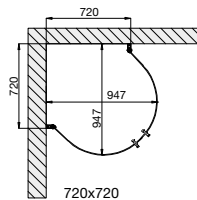

Free Mini

(SV) Exempel: (EN) Examples: (DE) Beispiele: