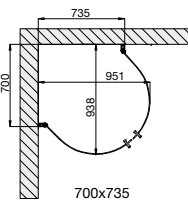

Free Mini

(SV) Exempel: (EN) Examples: (DE) Beispiele: