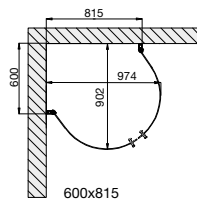

Free Mini

(SV) Exempel: (EN) Examples: (DE) Beispiele: