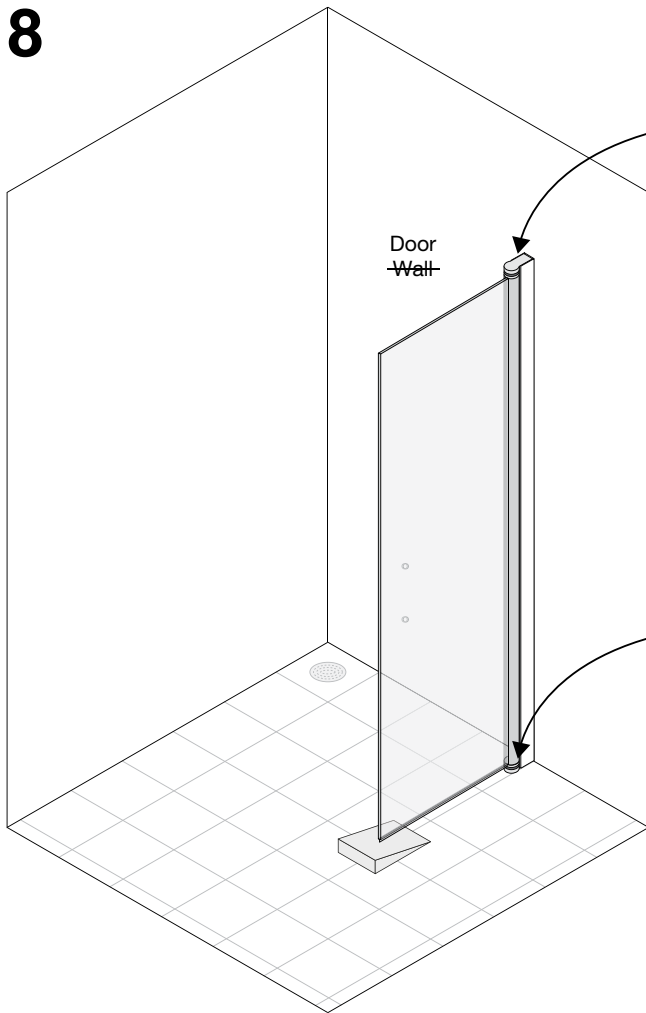

# 4

5

6

7

8

(SV) LÅS UPP: Skruva medurs tills det tar stopp.  
 (EN) UNLOCK: Screw clockwise until it stops.  
 (DE) ENTRIEGELN: Uhrzeigersinn.

(SV) LÅS: Skruva moturs tills det tar stopp.  
 (EN) LOCK: Screw anti-clockwise until it stops.  
 (DE) VERRIEGELT: Gegen den Uhrzeigersinn.