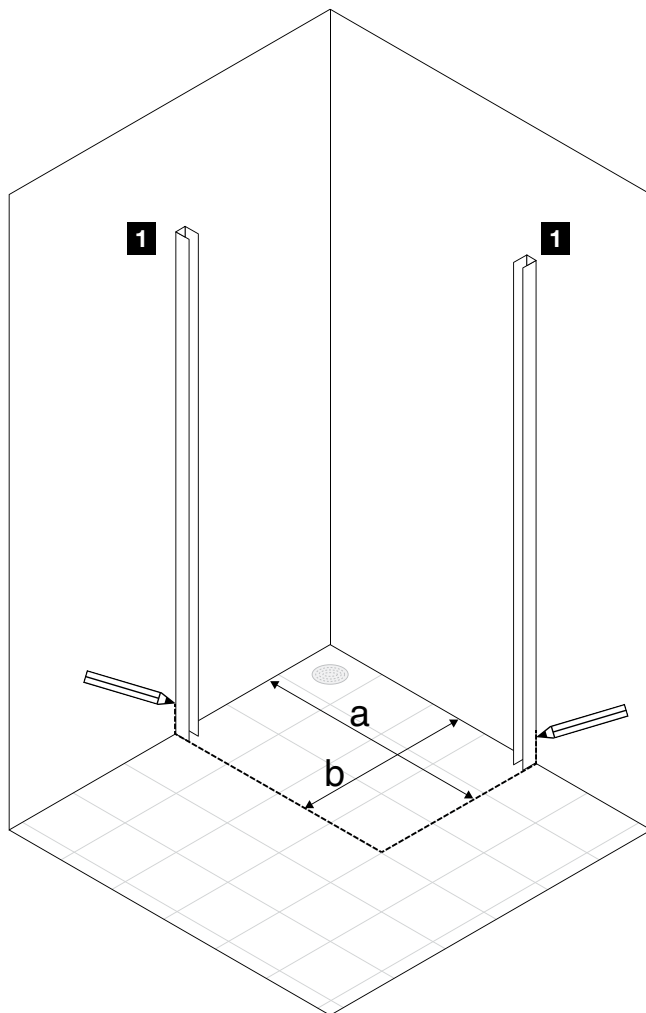

L↔R

(SV) Vändbar.
(EN) Reversible.
(DE) Reversibel.

1

← a? b?