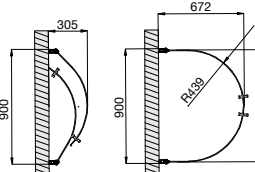

Free Mini

(SV) Exempel: (EN) Examples: (DE) Beispiele: